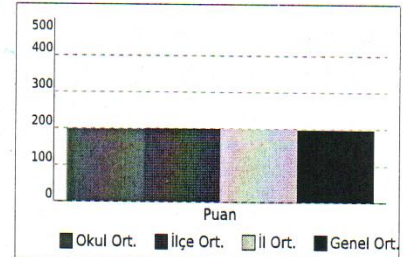

PUAN ORT. GÖRE KIYAS