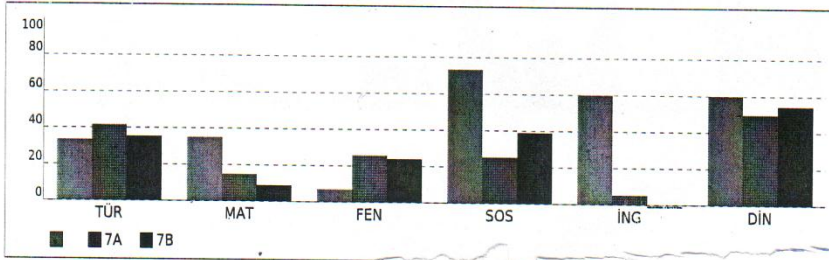

NET ORTALAMASINA GÖRE ŞUBE KARŞILAŞTIRMA