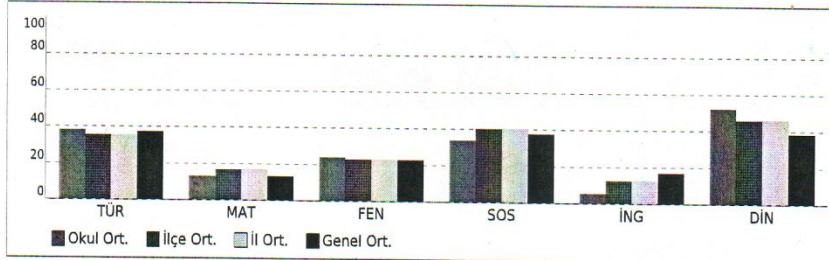

NET ORTALAMALARINA GÖRE KIYASLAMA