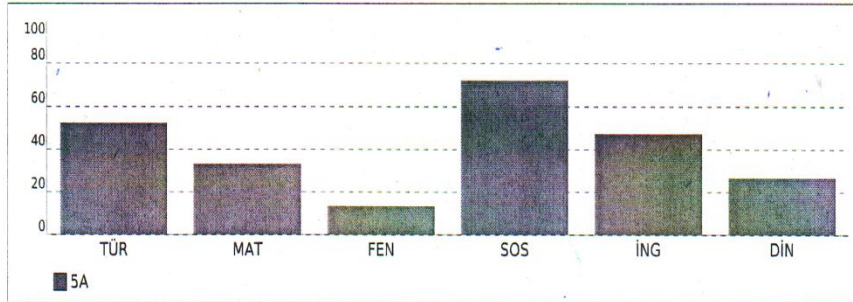

OKUL NET LİSTESİ (Puan-1 sıralı)

										KATILIMLAR																					
İL		İLÇE		OKUL			SINAV ADI			OKUL	İLÇE	İL	GENEL																		
KAHRAMANMARAŞ		AFŞİN		Çoğulhan Ortaokulu			MOLEKÜL KDS 5.SINIF 1.DENEME			8	450	450	7835																		
Sıra	Ö.No	İsim	Sınıf	TÜRKÇE		MATEMATİK		FEN BİLİMLERİ		SOSYAL BİLGİLER		İNGİLİZCE		DİN K.VE A.B.		TOPLAM		Puan	Dereceler												
				Türkçe		Matematik		Fen		Sosyal Bil.		İngilizce		Din K.ve A.B.		Toplam			Puanı	Snf	Okul	İlçe	İl	Genel							
				D	Y	N	D	Y	N	D	Y	N	D	Y	N	D	Y								N	D	Y	N			
Genel Ortalama				9	6	6,61	7	7	4,42	6	8	3,50	6	3	5,28	4	5	2,62	4	5	2,29	36	35	24,72	227,010						
Okul Ortalaması				10	5	7,83	7	7	4,96	5	10	2,00	8	2	7,21	6	4	4,71	5	6	2,67	41	34	29,38	238,070						
1	14	M BAKİ POLAT	5A	10	5	8,33	11	4	9,67	12	3	11,00	9	1	8,67	5	5	3,33	5	5	3,33	52	23	44,33	350,933	1	1	35	35	752	
2	21	ŞEYMA ŞAHİN	5A	11	4	9,67	10	5	8,33	5	10	1,67	7	2	6,33	8	2	7,33	3	7	0,67	44	30	34,00	278,053	2	2	118	118	2285	
3	10	AYNUR KUZU	5A	11	4	9,67	10	5	8,33	4	11	0,33	9	1	8,67	7	3	6,00	4	6	2,00	45	30	35,00	271,707	3	3	124	124	2456	
4	19	NURSELİ AKIN	5A	12	3	11,00	4	8	1,33	6	9	3,00	9	1	8,67	6	3	5,00	5	5	3,33	42	29	32,33	239,127	4	4	190	190	3358	
5	4	ADEM BUĞRA POLAT	5A	9	6	7,00	9	6	7,00	3	12	-1,00	9	1	8,67	5	5	3,33	6	4	4,67	41	34	29,67	231,133	5	5	208	208	3611	
6	7	MERYEM CİHAN	5A	7	8	4,33	7	8	4,33	5	10	1,67	7	3	6,00	8	2	7,33	5	5	3,33	39	36	26,99	211,360	6	6	240	240	4224	
7	11	GANI ARSLAN	5A	11	4	9,67	3	12	-1,00	5	10	1,67	8	2	7,33	5	5	3,33	4	6	2,00	36	39	23,00	191,560	7	7	283	283	4832	
8	0	SERPİL YANIK	5A	6	9	3,00	5	10	1,67	2	13	-2,33	5	5	3,33	4	6	2,00	4	6	2,00	26	49	9,67	130,707	8	8	380	380	6561	

NET ORTALAMALARINA GÖRE KIYASLAMA

PUAN ORT. GÖRE KIYAS

NET ORTALAMASINA GÖRE ŞUBE KARŞILAŞTIRMA

PUANA GÖRE ŞUBE KIYAS