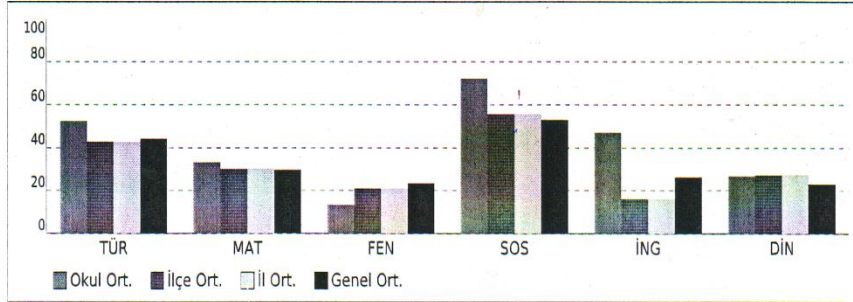

OKUL NET LİSTESİ (Puan-1 sıralı)

										KATILIMLAR																					
İL		İLÇE		OKUL			SINAV ADI			OKUL	İLÇE	İL	GENEL																		
KAHRAMANMARAŞ		AFŞİN		Çoğulhan Ortaokulu			MOLEKÜL KDS 5.SINIF 1.DENEME			8	450	450	7835																		
Sıra	Ö.No	İsim	Sınıf	TÜRKÇE		MATEMATİK		FEN BİLİMLERİ		SOSYAL BİLGİLER		İNGİLİZCE		DİN K.VE A.B.		TOPLAM		Puan	Dereceler												
				Türkçe		Matematik		Fen		Sosyal Bil.		İngilizce		Din K.ve A.B.		Toplam			Puanı	Snf	Okul	İlçe	İl	Genel							
				D	Y	N	D	Y	N	D	Y	N	D	Y	N	D	Y								N	D	Y	N			
Genel Ortalama				9	6	6,61	7	7	4,42	6	8	3,50	6	3	5,28	4	5	2,62	4	5	2,29	36	35	24,72	227,010						
Okul Ortalaması				10	5	7,83	7	7	4,96	5	10	2,00	8	2	7,21	6	4	4,71	5	6	2,67	41	34	29,38	238,070						
1	14	M BAKİ POLAT	5A	10	5	8,33	11	4	9,67	12	3	11,00	9	1	8,67	5	5	3,33	5	5	3,33	52	23	44,33	350,933	1	1	35	35	752	
2	21	ŞEYMA ŞAHİN	5A	11	4	9,67	10	5	8,33	5	10	1,67	7	2	6,33	8	2	7,33	3	7	0,67	44	30	34,00	278,053	2	2	118	118	2285	
3	10	AYNUR KUZU	5A	11	4	9,67	10	5	8,33	4	11	0,33	9	1	8,67	7	3	6,00	4	6	2,00	45	30	35,00	271,707	3	3	124	124	2456	
4	19	NURSELİ AKIN	5A	12	3	11,00	4	8	1,33	6	9	3,00	9	1	8,67	6	3	5,00	5	5	3,33	42	29	32,33	239,127	4	4	190	190	3358	
5	4	ADEM BUĞRA POLAT	5A	9	6	7,00	9	6	7,00	3	12	-1,00	9	1	8,67	5	5	3,33	6	4	4,67	41	34	29,67	231,133	5	5	208	208	3611	
6	7	MERYEM CİHAN	5A	7	8	4,33	7	8	4,33	5	10	1,67	7	3	6,00	8	2	7,33	5	5	3,33	39	36	26,99	211,360	6	6	240	240	4224	
7	11	GANI ARSLAN	5A	11	4	9,67	3	12	-1,00	5	10	1,67	8	2	7,33	5	5	3,33	4	6	2,00	36	39	23,00	191,560	7	7	283	283	4832	
8	0	SERPİL YANIK	5A	6	9	3,00	5	10	1,67	2	13	-2,33	5	5	3,33	4	6	2,00	4	6	2,00	26	49	9,67	130,707	8	8	380	380	6561	

NET ORTALAMALARINA GÖRE KIYASLAMA