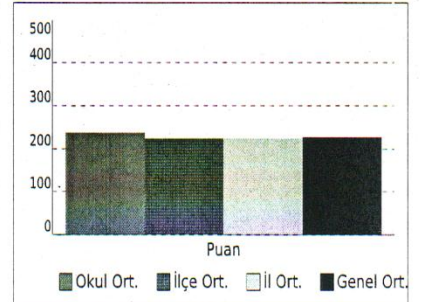

PUAN ORT. GÖRE KIYAS